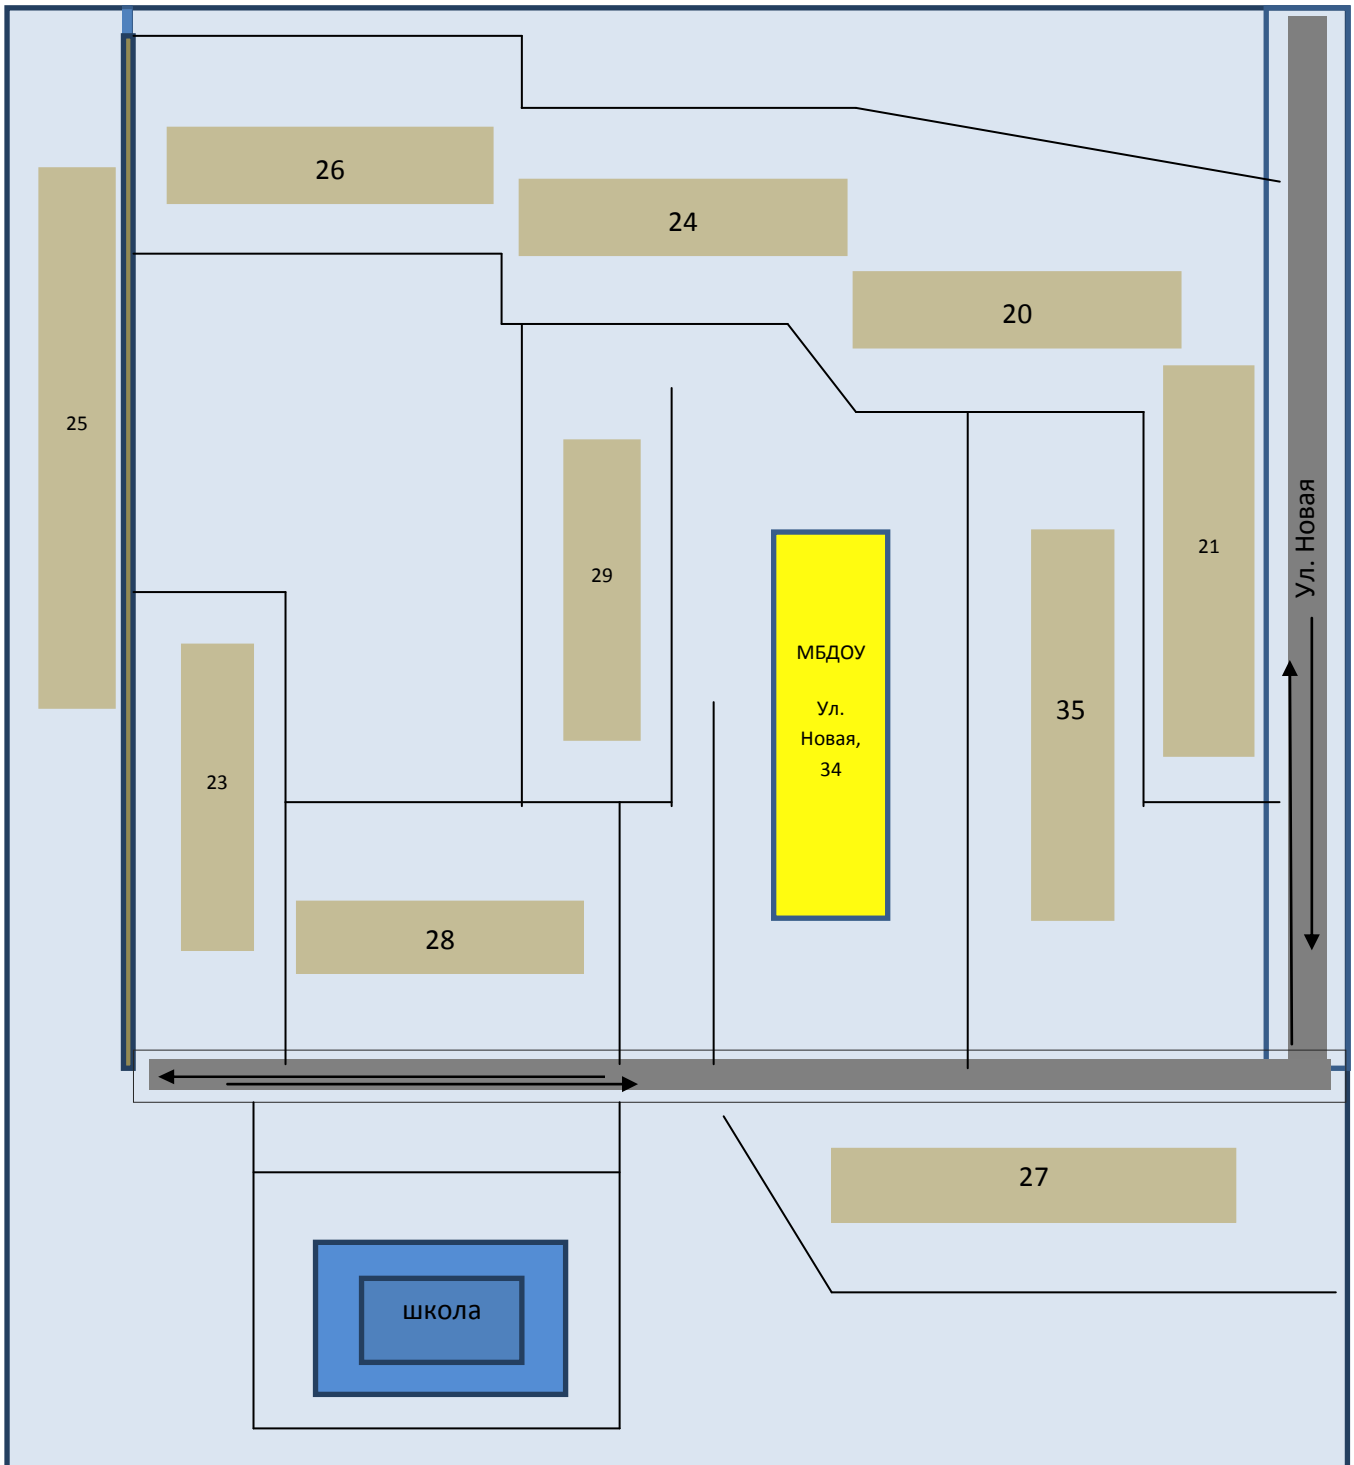

ПЛАН-СХЕМА МБДОУ « Детский сад № 3 комбинированного вида»

Условные обозначения:

Жилой дом

Детский сад

Проезжая часть

Школа